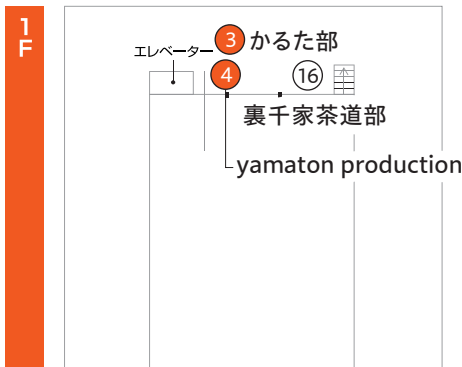

※無料で乗車できます。※一般の方も乗車できます。※途中下車はできません。

■会場レイアウト

A 共用棟前広場

共用棟
屋外ステージ

- ① 図書館サークルLibe
- ② 編みものサークル
ジョブカフェ

- 中央自動車学校 ①
イケあい ①
- よさこいチーム叢雲 ②
社会福祉学部介護コース3回生 ③

B 共用棟

- ・エントランスホール
- ・屋上広場

- ④ 準硬式野球部
- ⑤ 十彩のゆいなとあさみ見参!
- ⑧ カフェサークルcafeier
- ⑨ エスコーターズ

エントランスホールおよび屋上広場を
イートインスペースとして
ご利用いただけます。

体育館
ステージ
(ライブ他)

- ② 一宮自動車学校
Sun-fes ⑥
- ⑩ おおとよ探検隊
- ⑪ COME★RISH

- ⑫ 池キャンパス バasketボールサークル
- ⑬ 学生よさこいチーム粋恋
- ⑭ 女子ソフトボール部
- ⑮ かんきもん援農部門

C 本部・健康栄養学部棟

ダンスステージ

高知県立大学ダンスサークル

・場所／屋外ステージ ・時間／10:10～

こんにちは!高知県立大学ダンスサークルです。今回学祭で披露するのは、創作ダンスとK-popのカバーダンスです!!盛り上がること間違いなしですので、ぜひご覧ください!

格付けバトル

エスコーターズ

・場所／屋外ステージ ・時間／11:30～