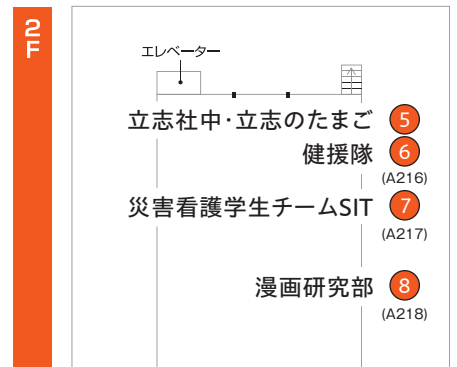

※無料で乗車できます。※一般の方も乗車できます。※途中下車はできません。

■会場レイアウト

A 共用棟前広場

共用棟
屋外ステージ

- ① 図書館サークルLibe
- ② 編みものサークル
ジョブカフェ

- 中央自動車学校 ①
イケあい ①
- よさこいチーム叢雲 ②
社会福祉学部介護コース3回生 ③

B 共用棟

- ・エントランスホール
- ・屋上広場

- ④ 準硬式野球部
- ⑤ 十彩のゆいなとあさみ見参!
- ⑧ カフェサークルcafeier
- ⑨ エスコーターズ

エントランスホールおよび屋上広場を
イートインスペースとして
ご利用いただけます。

体育館
ステージ
(ライブ他)

- ② 一宮自動車学校
Sun-fes ⑥
- ⑩ おおとよ探検隊
- ⑪ COME★RISH

- ⑫ 池キャンパス バasketボールサークル
- ⑬ 学生よさこいチーム粋恋
- ⑭ 女子ソフトボール部
- ⑮ かんきもん援農部門

C 本部・健康栄養学部棟

ダンスステージ

高知県立大学ダンスサークル

・場所／屋外ステージ ・時間／10:10～

こんにちは!高知県立大学ダンスサークルです。今回学祭で披露するのは、創作ダンスとK-popのカバーダンスです!!盛り上がること間違いなしですので、ぜひご覧ください!

格付けバトル

エスコーターズ

・場所／屋外ステージ ・時間／11:30～